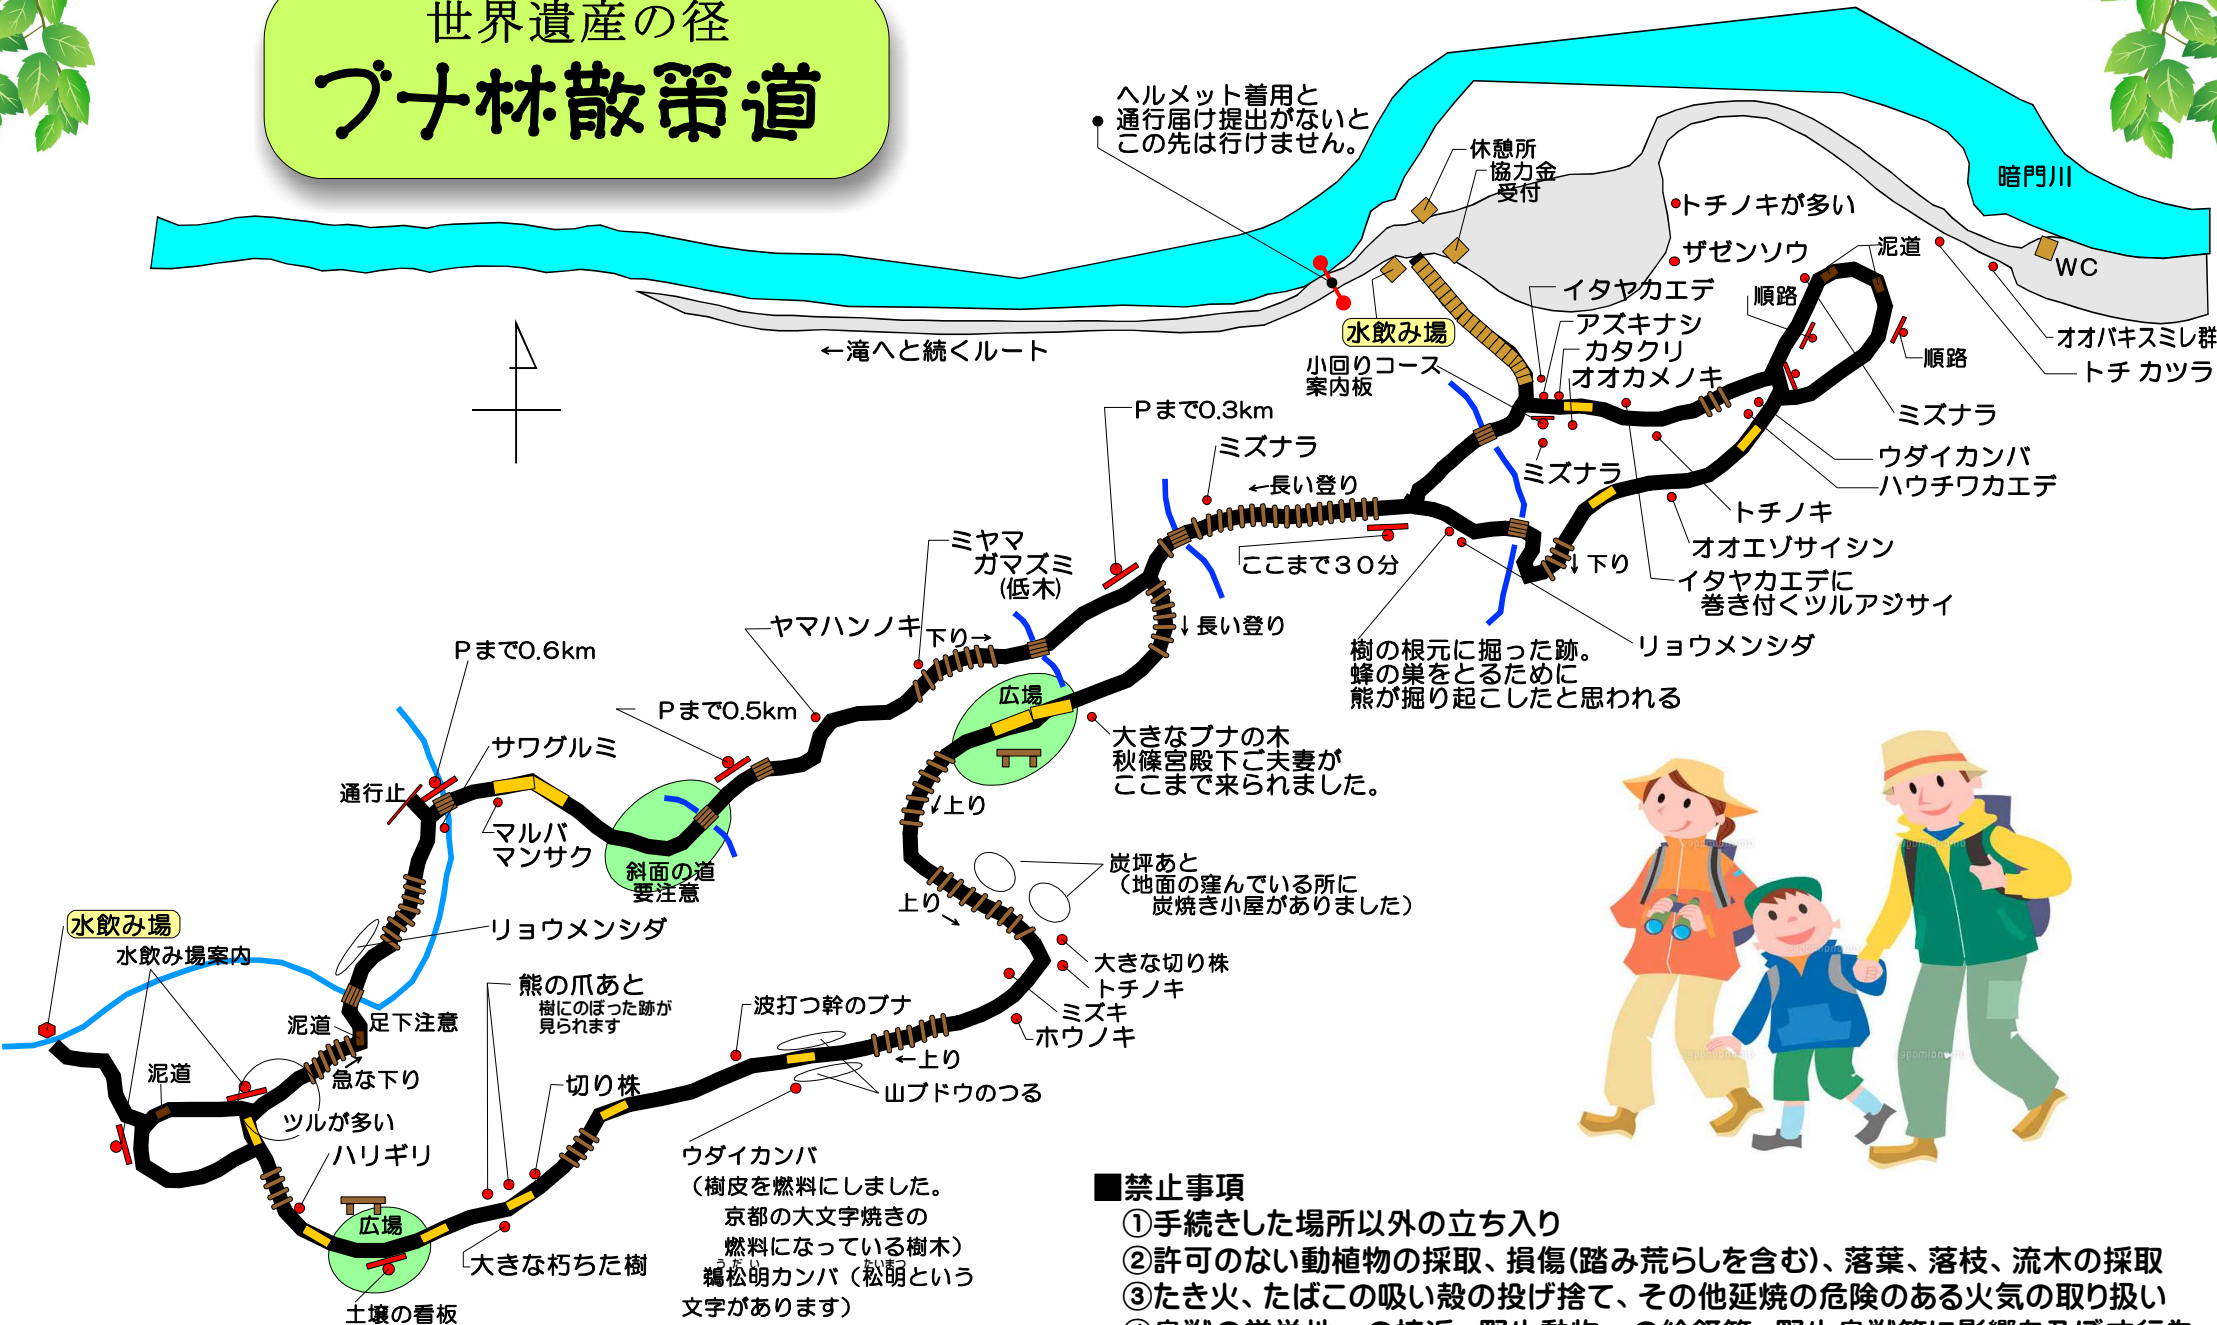

世界遺産の径 ブナ林散策道

■ 禁止事項

- ① 手続きした場所以外の立ち入り
- ② 許可のない動植物の採取、損傷(踏み荒らしを含む)、落葉、落枝、流木の採取
- ③ たき火、たばこの吸い殻の投げ捨て、その他延焼の危険のある火気の取り扱い
- ④ 鳥獣の営巣地への接近、野生動物への給餌等、野生鳥獣等に影響を及ぼす行為
- ⑤ ゴミやロープ、残飯等、入山にあたり持ち込んだ物の放置
- ⑥ ペットの持ち込み及び魚釣りの行為